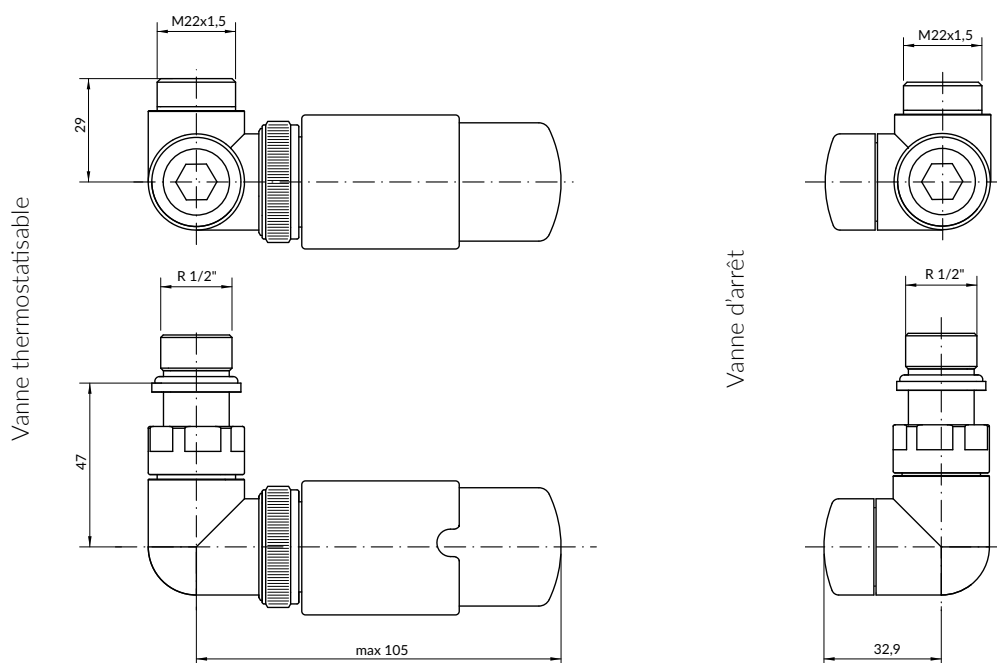

Versions disponibles :

Raccordements :

Ensemble contient :

Vanne thermostatizable triaxe
 Vanne d'arrêt triaxe
 Tête thermostatique M30 x 1.5

Ensemble de masquage
 2 x adaptateurs multicouche 16x2
 2 x adaptateurs cuivre Ø 15