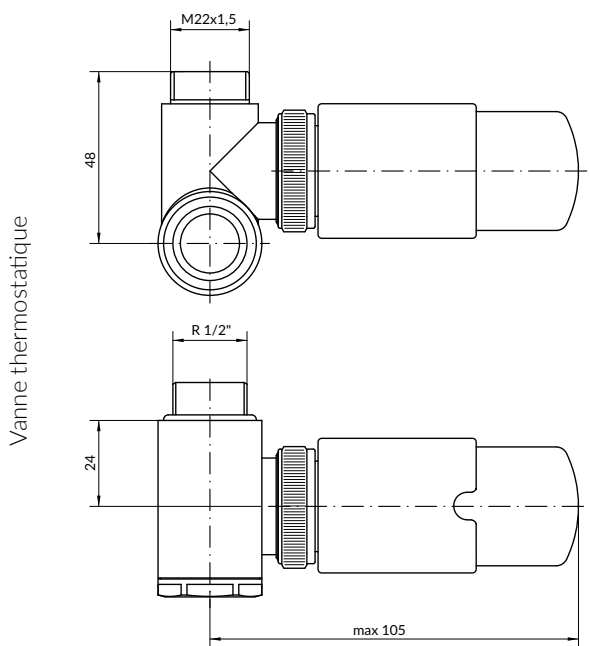

Versions disponibles :

Raccordements :

Ensemble contient :

Vanne thermostatizable avec tube d'immersion angulaire
Tête thermostatique M30 × 1.5

Ensemble de masquage
2 x adaptateurs multicouche 16×2
2 x adaptateurs cuivre Ø 15

Versions disponibles :

Raccordements :

Ensemble contient :

Vanne thermostatique triaxe
 Vanne d'arrêt triaxe avec la possibilité de monter un kit résistance
 Tête thermostatique M30 × 1.5

Ensemble de masquage
 2 x adaptateurs multicouche 16×2
 2 x adaptateurs cuivre Ø 15