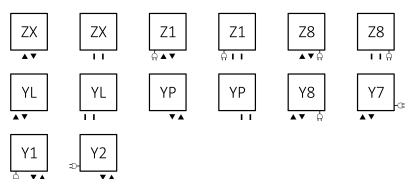

ENSEMBLE DE MASQUAGE

Raccordements :