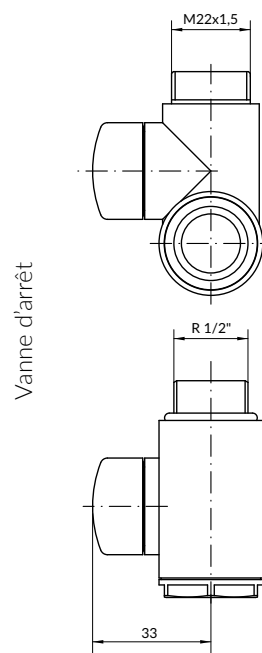

Versions disponibles :

Raccordements :

Ensemble contient :

Vanne thermostatique triaxe
 Vanne d'arrêt triaxe avec la possibilité de monter un kit résistance
 Tête thermostatique M30 × 1.5

Ensemble de masquage
 2 x adaptateurs multicouche 16×2
 2 x adaptateurs cuivre Ø 15