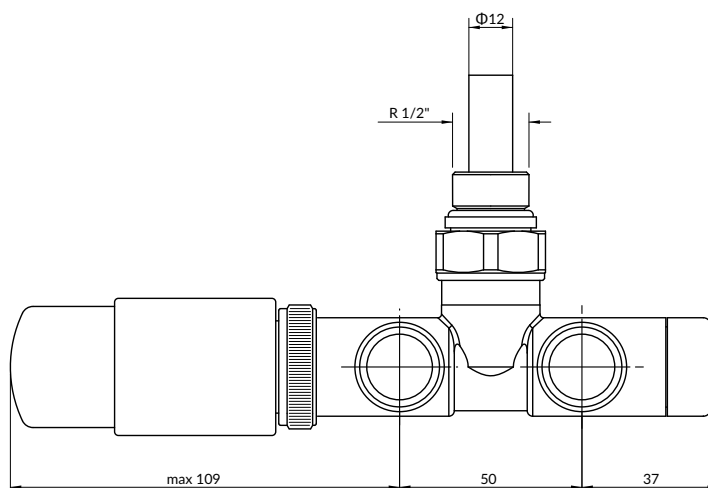

Versions disponibles :

Raccordements :

Ensemble contient :

Vanne thermostatizable avec tube d'immersion angulaire
Tête thermostatique M30 × 1.5

Ensemble de masquage
2 x adaptateurs multicouche 16×2
2 x adaptateurs cuivre Ø 15