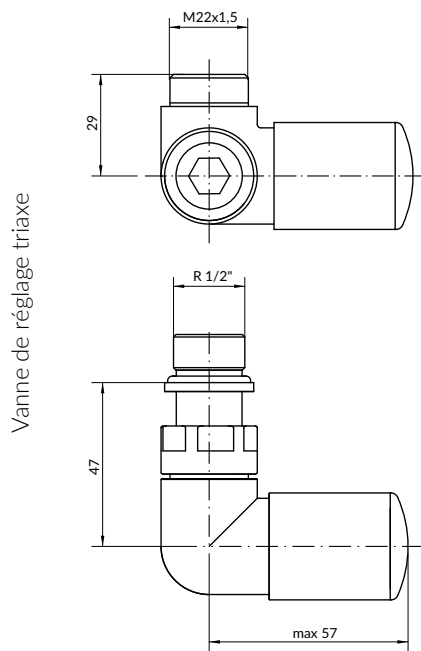

Versions disponibles :

Raccordements :

Ensemble contient :

Vanne de réglage triaxe

Vanne d'arrêt triaxe

Ensemble de masquage

2 x adaptateurs multicouche 16x2

2 x adaptateurs cuivre Ø 15