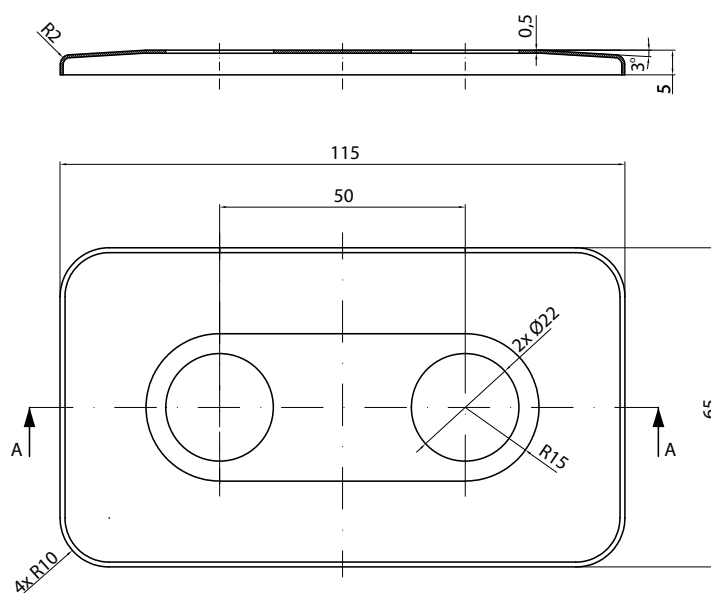

Rosace de masquage double rectangulaire pour les vannes de 50 mm axe
2 × manchon de masquage 50 mm

En stock : 916, S96, 9P5, 9M5, CRO.

Couleur

Code produit

Code de config. p. 8. ▶

palette RAL + couleurs spéciales *