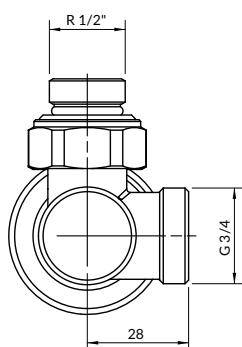

Tête thermostatique M30x1.5

Ensemble de masquage

2 x adaptateurs multicouche 16x2

2 x adaptateurs cuivre Ø 15

En stock : 916, S96, 9P5, 9M5, CRO.

Orientation	Couleur	Code produit	Code de config. p. 8. ▶
gauche	palette RAL + couleurs spéciales *	TGETTWINL	INS. LE CODE
droite	palette RAL + couleurs spéciales *	TGETTWINP	INS. LE CODE