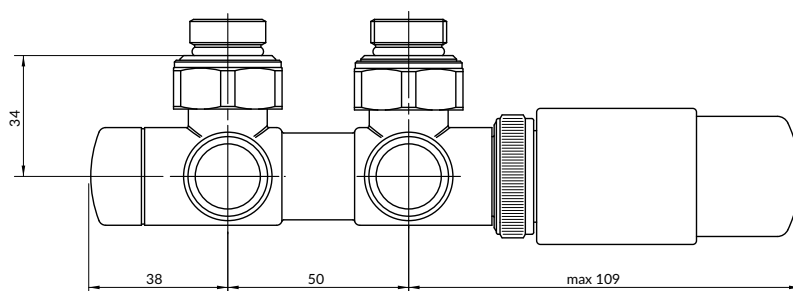

Tête thermostatique M30x1.5

Ensemble de masquage

2 x adaptateurs multicouche 16x2

2 x adaptateurs cuivre Ø 15

En stock : 916, S96, 9P5, 9M5, CRO.

Orientation	Couleur	Code produit	Code de config. p. 8. ▶
gauche	palette RAL + couleurs spéciales *	TGETTWINL	INS. LE CODE
droite	palette RAL + couleurs spéciales *	TGETTWINP	INS. LE CODE