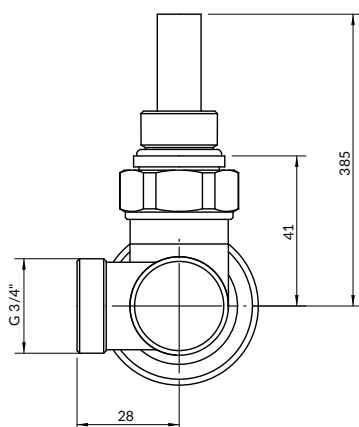

Versions disponibles :

Raccordements :

Ensemble contient :

Vanne thermostatizable avec tube d'immersion angulaire
Tête thermostatique M30 × 1.5

Ensemble de masquage
2 x adaptateurs multicouche 16×2
2 x adaptateurs cuivre Ø 15