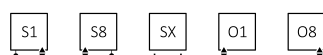

Versions disponibles :

Raccordements :

Ensemble contient :

Vanne thermostatizable avec tube d'immersion angulaire
Tête thermostatique M30 × 1.5

Ensemble de masquage
2 x adaptateurs multicouche 16×2
2 x adaptateurs cuivre Ø 15