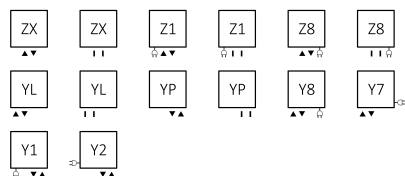

NOUVELLE GAMME DE VANNES DÉCORATIVES CHEZ TERMA

disponibles dans toute la gamme de couleurs

TWINS ALL IN ONE

Ensemble thermostatique intégré

Versions disponibles :

Raccordements :

Ensemble contient :

Vanne thermostatizable angulaire

Tête thermostatique M30x1.5

Ensemble de masquage

2 x adaptateurs multicouche 16x2

2 x adaptateurs cuivre Ø 15

En stock : 916, S96, 9P5, 9M5, CRO.

Orientation	Couleur	Code produit	Code de config. p. 8. ▶
gauche	palette RAL + couleurs spéciales *	TGETTWINL	INS. LE CODE
droite	palette RAL + couleurs spéciales *	TGETTWINP	INS. LE CODE