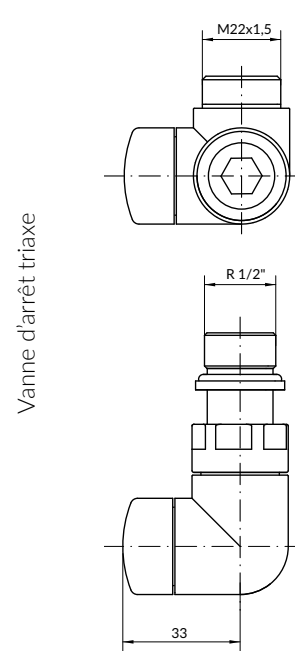

Versions disponibles :

Raccordements :

Ensemble contient :

Vanne de réglage triaxe

Vanne d'arrêt triaxe

Ensemble de masquage

2 x adaptateurs multicouche 16x2

2 x adaptateurs cuivre Ø 15